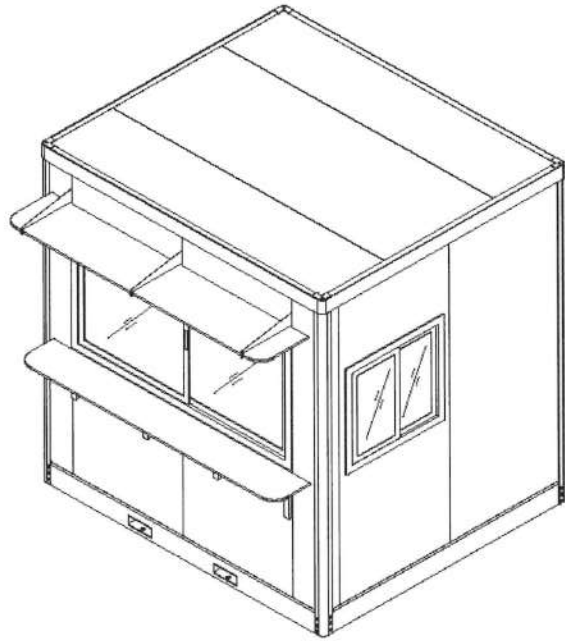

N.J. MODERN STEEL CO., LTD
ហេដ្ឋារចនាសម្ព័ន្ធ ដែកស្រោច ទំហំ
72/8 មធ្យម 4 ជាន់ ប្រមាណ 100 ឃ្នាត រោង 10150
លេខ. 02-8961902 , ទូរស័ព្ទ 02-4515064

Project :	Panel house NJ-A	Scale :	0	REV :	-	Page :	-	Draw by :	KJatulapat	Checked by :	-	Approved by :	-
Size :	2000 x 2300 x 2440	Unit :	mm.	Date :	-	Total :	-